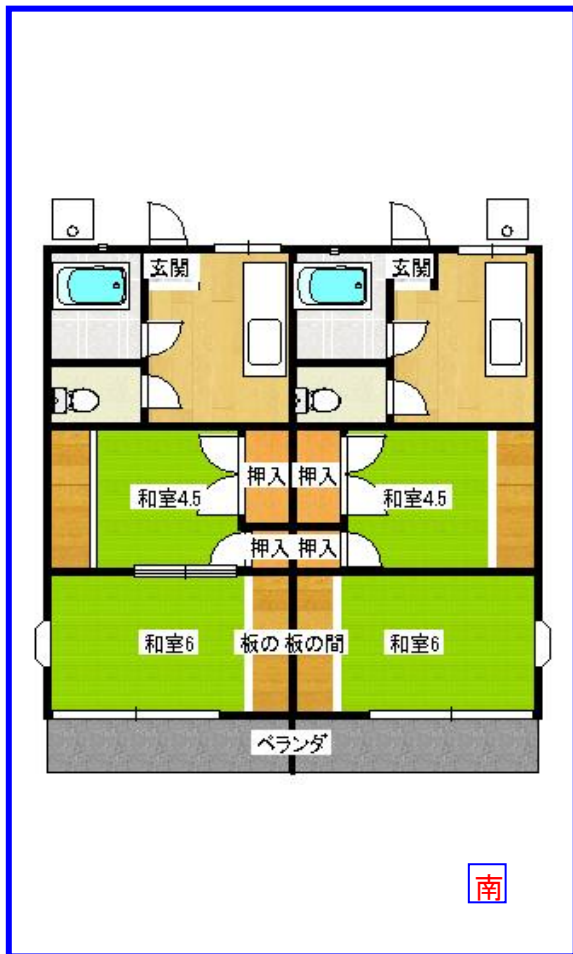

：JR新所原駅まで徒歩7分
 ：パレマルシェまで徒歩7分

西

2F	202	201
1F	102	101

東

南

物件種目	貸アパート		
最寄駅	JR新所原駅		
間取タイプ	2K		
賃貸条件	賃料	37,000 円	
	一時金等	敷金 3ヶ月	
所在地	湖西市駅南三丁目2番14号		
交通	JR新所原駅より徒歩7分		
建物	建物名	シティハイム・岡島	
	構造・規模	軽量鉄骨造 2階建 階部分	
	使用部分面積	29m ²	
	間取内訳	和6・和4.5・K	
築年月	S63	契約期間	年
管理費等	家賃に含む		
駐車場	1台分付(軽自動車用)		
現況	空	入居日	即時
本体設備	浄化槽・LPガス・TVアンテナ		
各戸設備	給湯・エアコン		
保険	火災保険加入 要		
備考	自治会費 有		
	鍵交換代(9000円)要		
会員番号		物件番号	

物件所在
